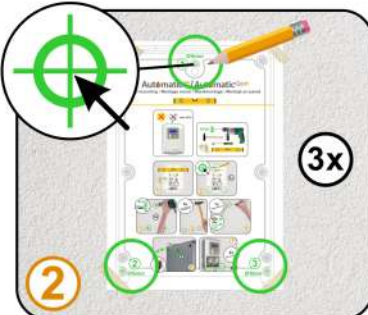

Ø6mm

Automatic^{pH} / Automatic^{Cl/pH}

Wall mounting / Montage mural / Wandmontage / Montaje en pared

2

Ø6mm

3

Ø6mm