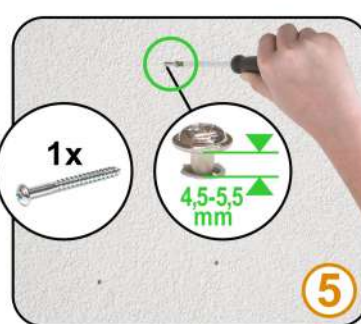

Ø6mm

Automatic^{pH} / Automatic^{Cl/pH}

Wall mounting / Montage mural / Wandmontage / Montaje en pared

2

Ø6mm

3

Ø6mm